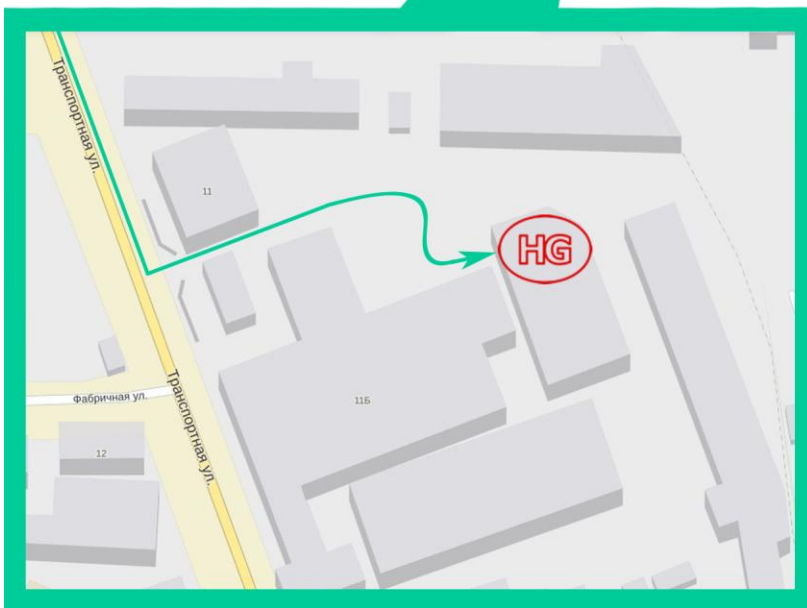

СХЕМА ПРОЕЗДА НА СКЛАД ООО «ХОРОС»

143960, Московская область, [г. Реутов, ул. Транспортная, д.11.](#)

Проезд: Съезд с шоссе Энтузиастов на Транспортный переулок, далее по ул. Транспортная до д. №11. Проезд в зеленую арку со шлагбаумом. Далее на территории по схеме.