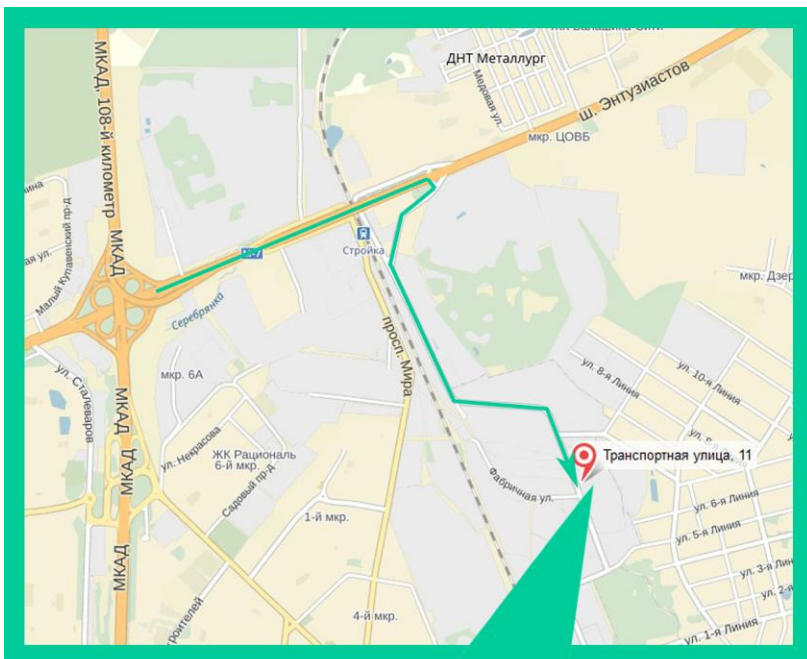

СХЕМА ПРОЕЗДА НА СКЛАД ООО «ХОРОС»

143960, Московская область, [г. Реутов, ул. Транспортная, д.11.](#)

Проезд: Съезд с шоссе Энтузиастов на Транспортный переулок, далее по ул. Транспортная до д. №11. Проезд в зеленую арку со шлагбаумом. Далее на территории по схеме.